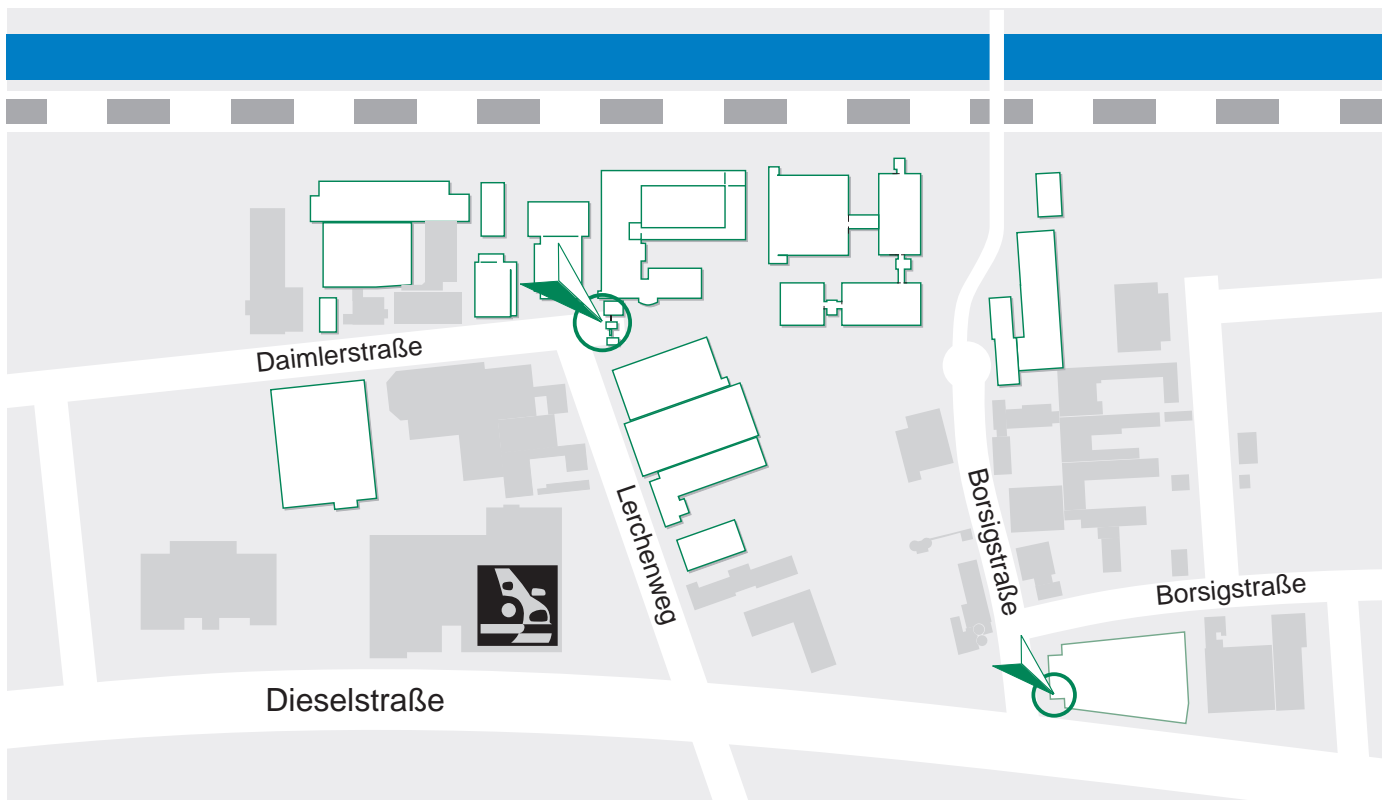

VOLKE

UNTERNEHMENSGRUPPE FÜR TECHNISCHE ENTWICKLUNG

VOLKE Unternehmensgruppe Standort Wolfsburg

Über die A2 Dortmund -Berlin Richtung Wolfsburg

- beim Autobahnkreuz Wolfsburg/Königsutter abfahren, auf die A39 Richtung Wolfsburg
- An der Abfahrt Wolfsburg West fahren Sie auf die Heinrich-Nordhoff-Straße Richtung Zentrum, unterqueren auf der Heßlinger Straße den City-Nordkopf und gelangen auf der Dieselstraße in das Gewerbegebiet Ost
- Am AutoMuseum biegen Sie links in den Lerchenweg, an dessen Ende Sie rechts das Tor zum Volke Firmengelände erreichen.

Volke Entwicklungsring GmbH
Daimlerstraße 35 - D38446 Wolfsburg
Telefon +49 5361 50-30

- Um Volke Kommunikations-Design zu erreichen, fahren Sie noch etwas weiter und biegen links in die Borsigstraße ein.
- Zum IVP Prüfstandszentrum fahren Sie weiter auf der Dieselstraße, kreuzen die Neuhäuser Zollstraße und gelangen in das Gewerbegebiet Vogelsang.